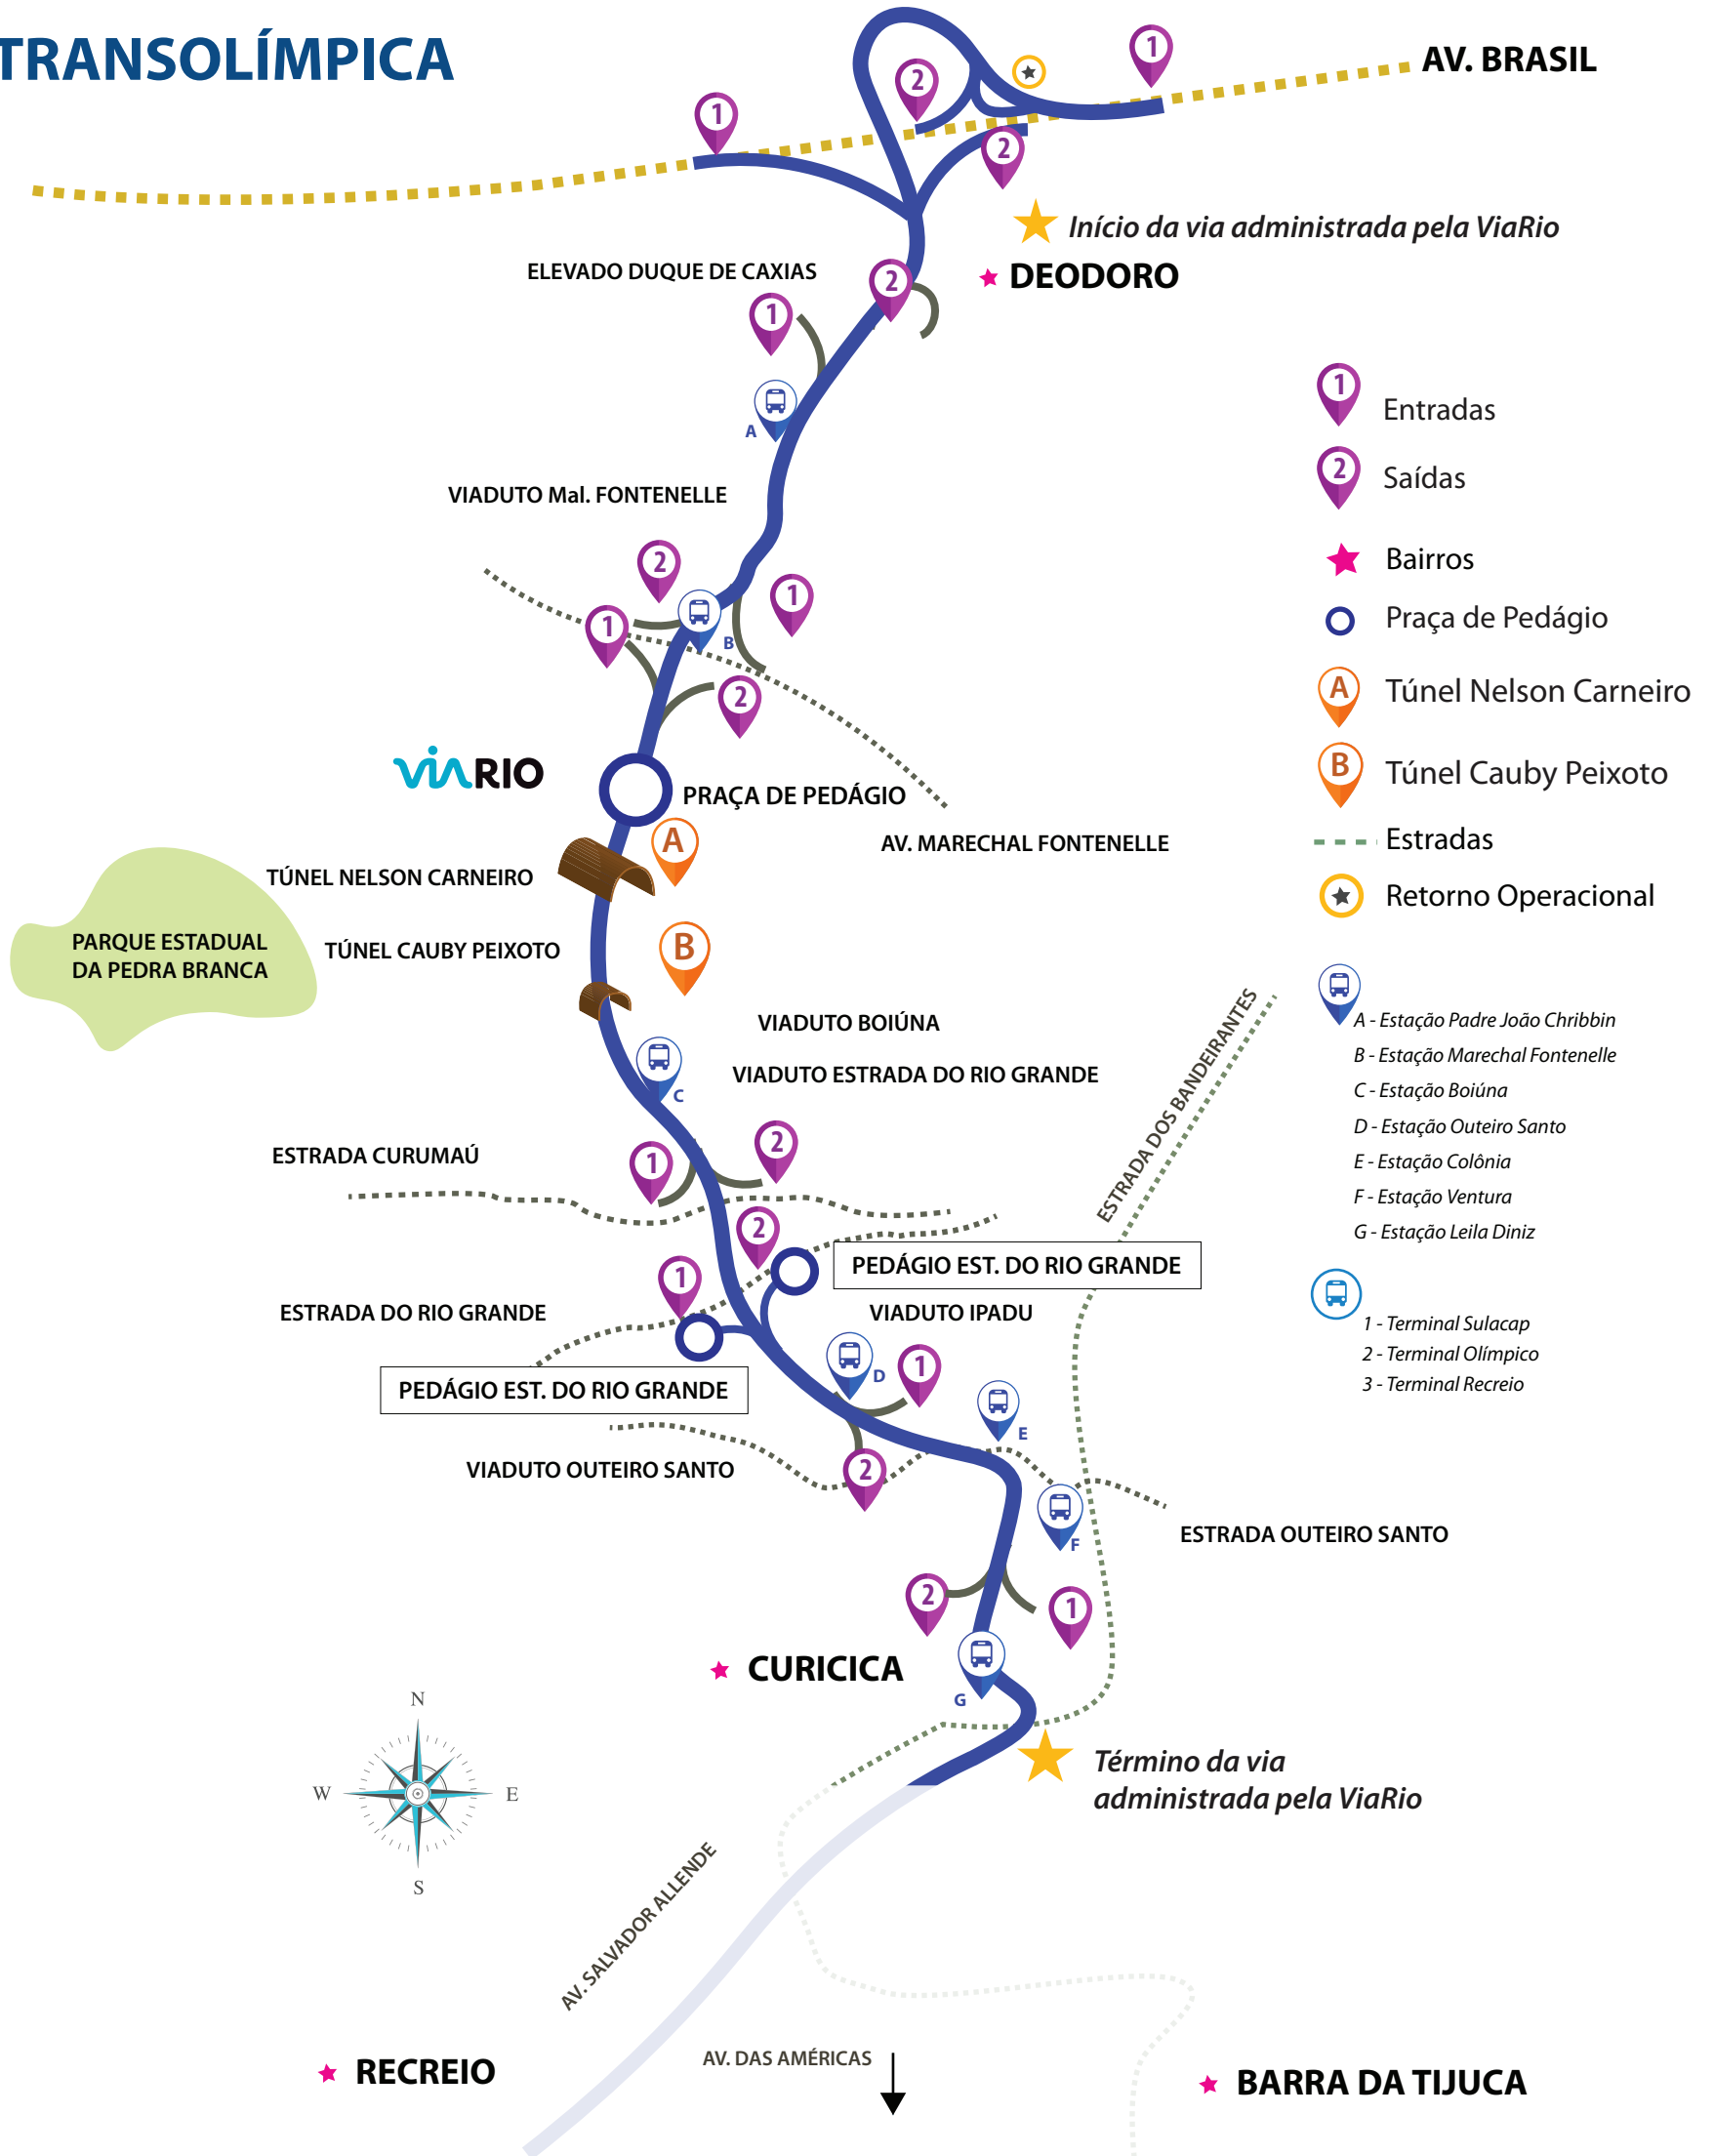

TRANSOLÍMPICA

- Entradas
- Saídas
- Bairros
- Praça de Pedágio
- Túnel Nelson Carneiro
- Túnel Cauby Peixoto
- Estradas
- Retorno Operacional
- A - Estação Padre João Chribbin
- B - Estação Marechal Fontenelle
- C - Estação Boiúna
- D - Estação Outeiro Santo
- E - Estação Colônia
- F - Estação Ventura
- G - Estação Leila Diniz
- 1 - Terminal Sulacap
- 2 - Terminal Olímpico
- 3 - Terminal Recreio